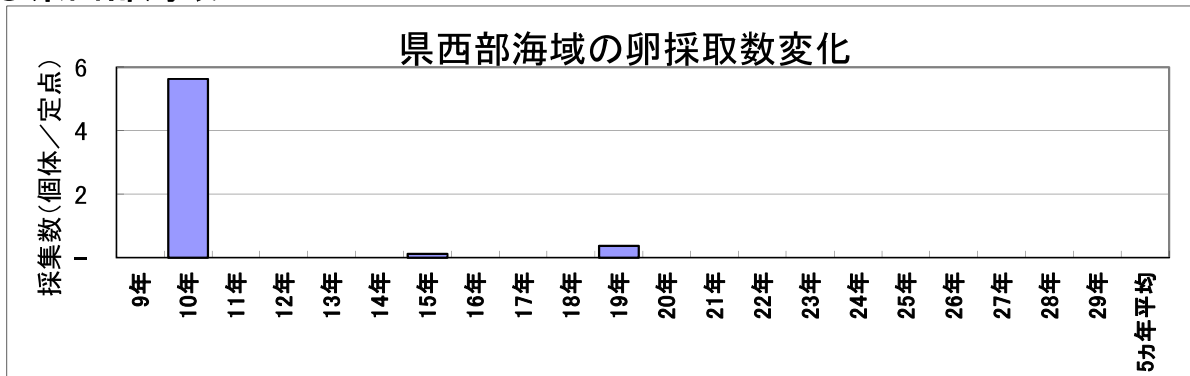

4月のマイワシ卵・稚仔魚1定点当たりの採集数の経年変化

○県西部海域