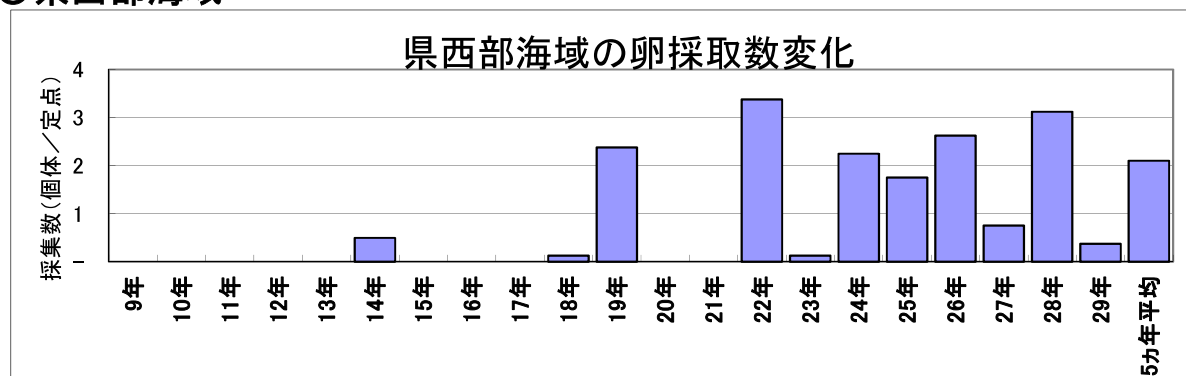

4月のウルメイワシ卵・稚仔魚1定点当たりの採集数の経年変化

○県西部海域