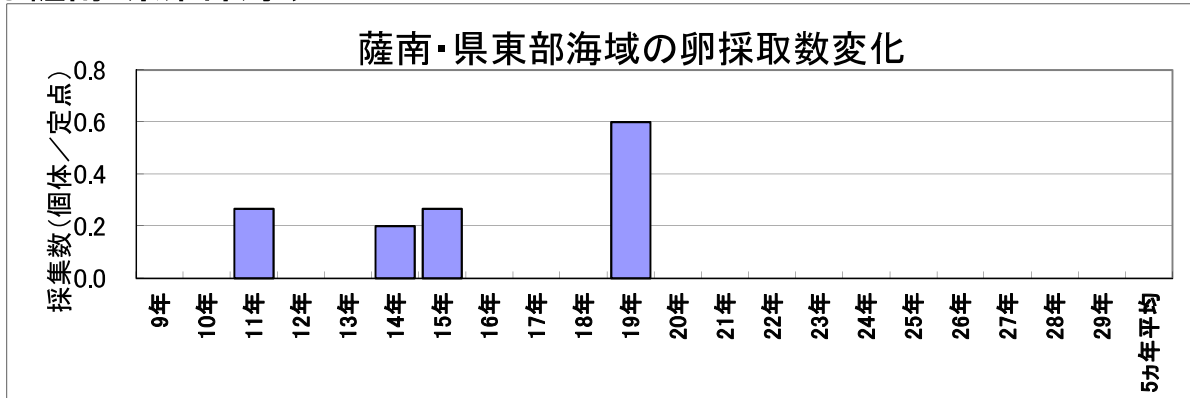

4月のマイワシ卵・稚仔魚1定点当たりの採集数の経年変化

○県西部海域

○薩南・県東部海域