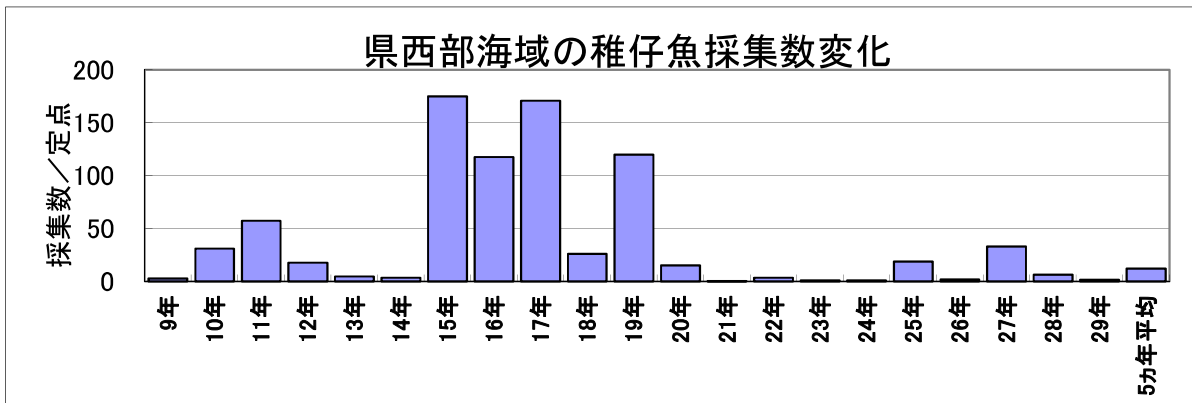

## 4月のカタクチイワシ卵・稚仔魚1定点当たりの採集数の経年変化

### ○県西部海域

## 4月のマイワシ卵・稚仔魚1定点当たりの採集数の経年変化

## 4月のウルメイワシ卵・稚仔魚1定点当たりの採集数の経年変化