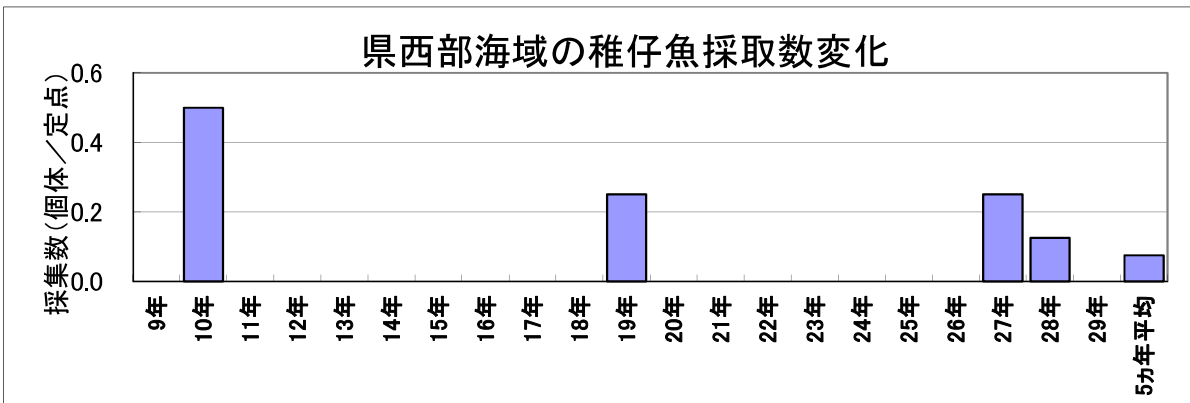

4月のマイワシ卵・稚仔魚1定点当たりの採集数の経年変化

○県西部海域