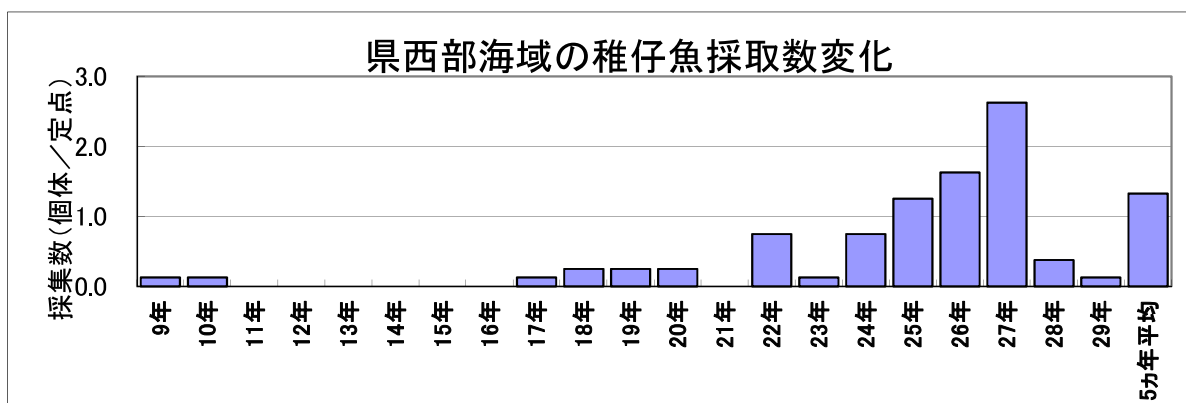

4月のウルメイワシ卵・稚仔魚1定点当たりの採集数の経年変化

○県西部海域