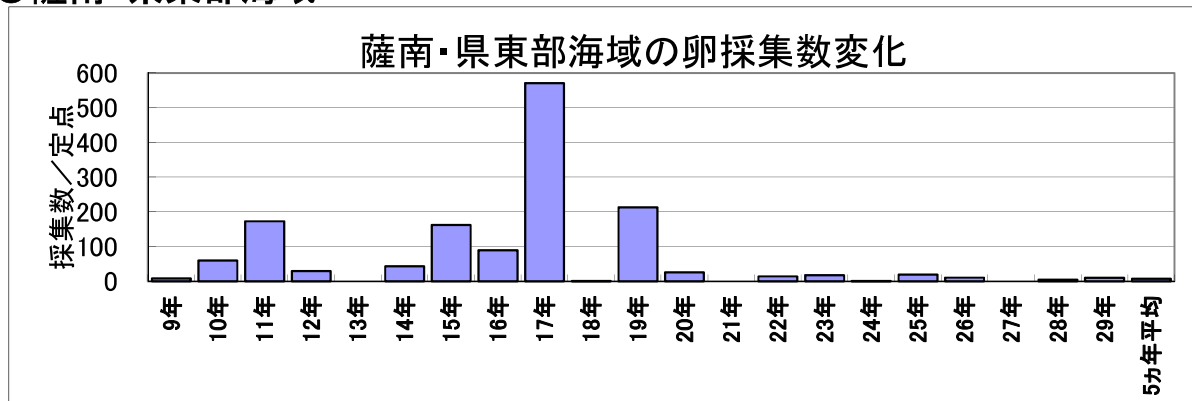

## 4月のカタクチイワシ卵・稚仔魚1定点当たりの採集数の経年変化

### ○県西部海域

## 4月のマイワシ卵・稚仔魚1定点当たりの採集数の経年変化

## 4月のウルメイワシ卵・稚仔魚1定点当たりの採集数の経年変化