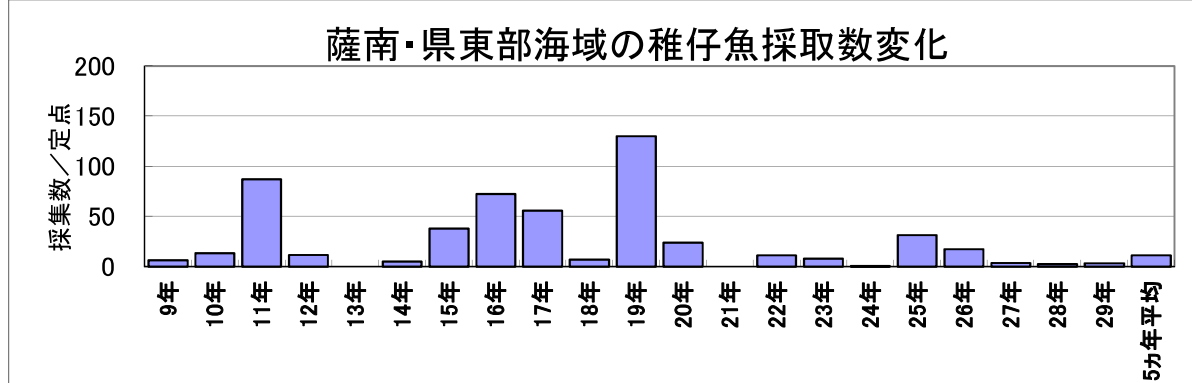

## 4月のカタクチイワシ卵・稚仔魚1定点当たりの採集数の経年変化

### ○県西部海域

## 4月のマイワシ卵・稚仔魚1定点当たりの採集数の経年変化

## 4月のウルメイワシ卵・稚仔魚1定点当たりの採集数の経年変化