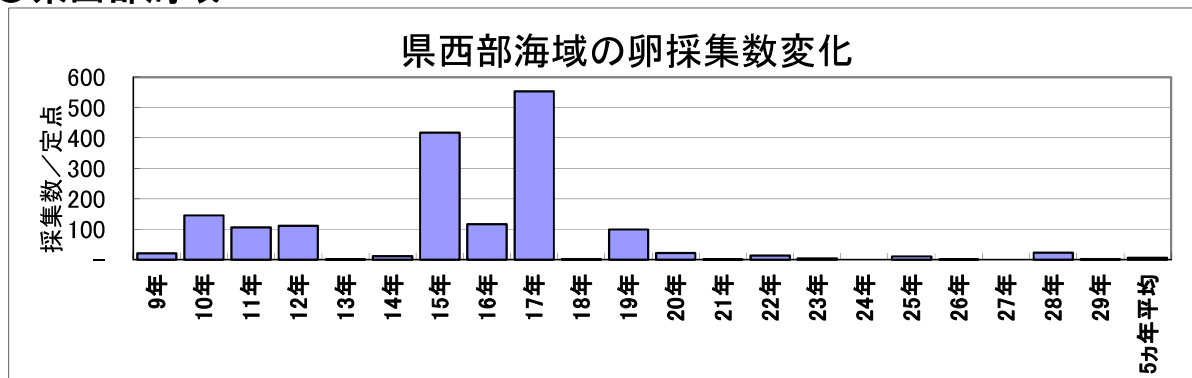

4月のカタクチイワシ卵・稚仔魚1定点当たりの採集数の経年変化

○県西部海域