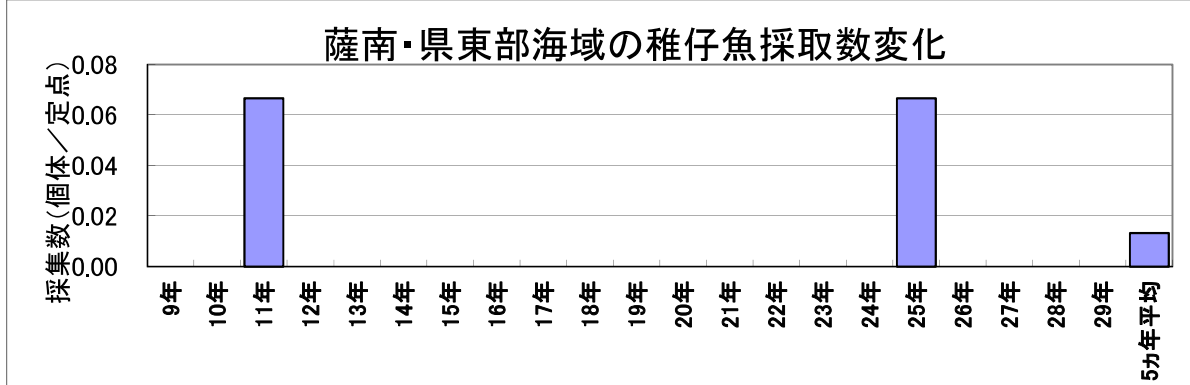

4月のマイワシ卵・稚仔魚1定点当たりの採集数の経年変化

○県西部海域

○薩南・県東部海域