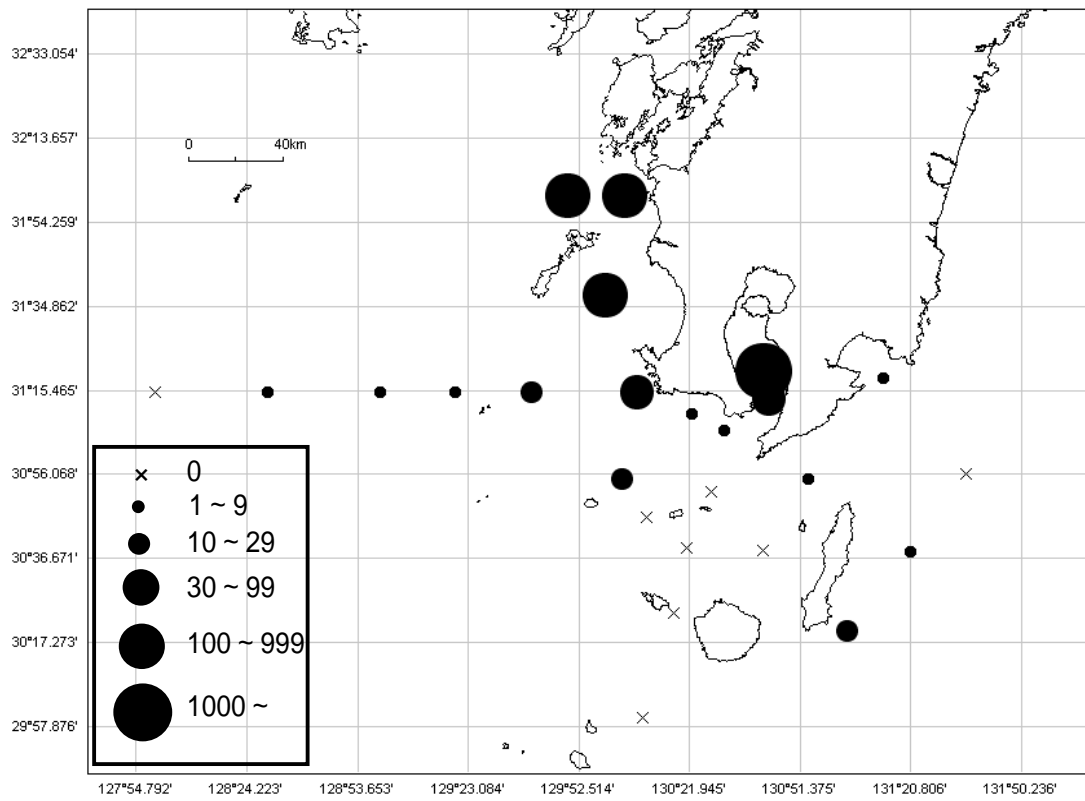

卵の分布状況(平成17年3月)

稚仔魚の分布状況(平成17年3月)

調査位置図(17年3月)

卵の分布状況(平成17年4月)

稚仔魚の分布状況(平成17年4月)

調査位置図(17年4月)

卵の分布状況(平成17年5月)

稚仔魚の分布状況(平成17年5月)

調査位置図(17年5月)