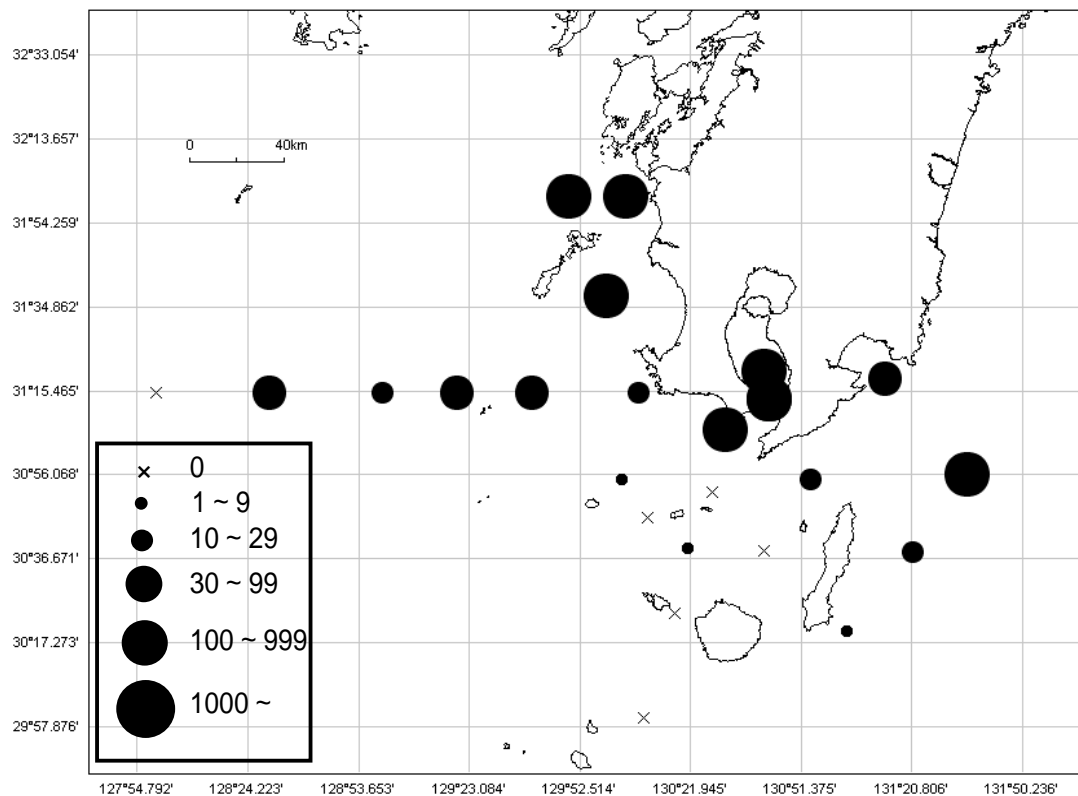

卵の分布状況(平成17年3月)

稚仔魚の分布状況(平成17年3月)

調査位置図(17年3月)

卵の分布状況(平成17年4月)

稚仔魚の分布状況(平成17年4月)

調査位置図(17年4月)

卵の分布状況(平成17年5月)

稚仔魚の分布状況(平成17年5月)

調査位置図(17年5月)