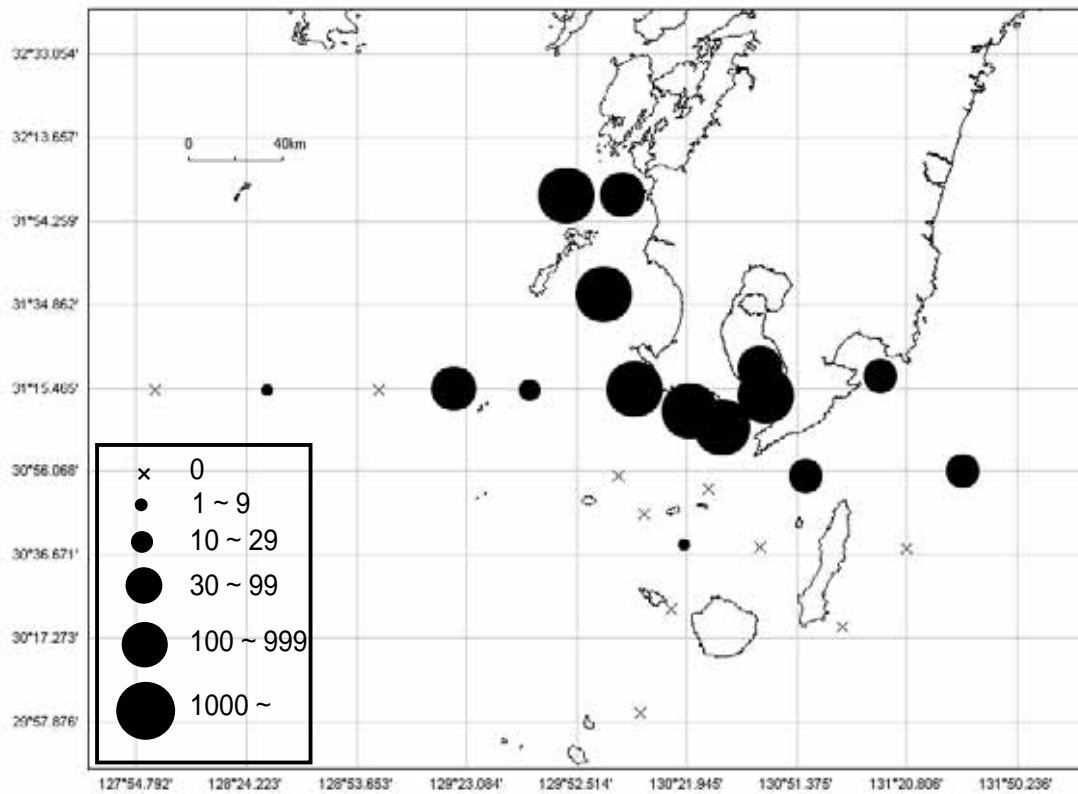

卵の分布状況(平成17年3月)

稚仔魚の分布状況(平成17年3月)

調査位置図(17年3月)

卵の分布状況(平成17年4月)

稚仔魚の分布状況(平成17年4月)

調査位置図(17年4月)

卵の分布状況(平成17年5月)

稚仔魚の分布状況(平成17年5月)

調査位置図(17年5月)