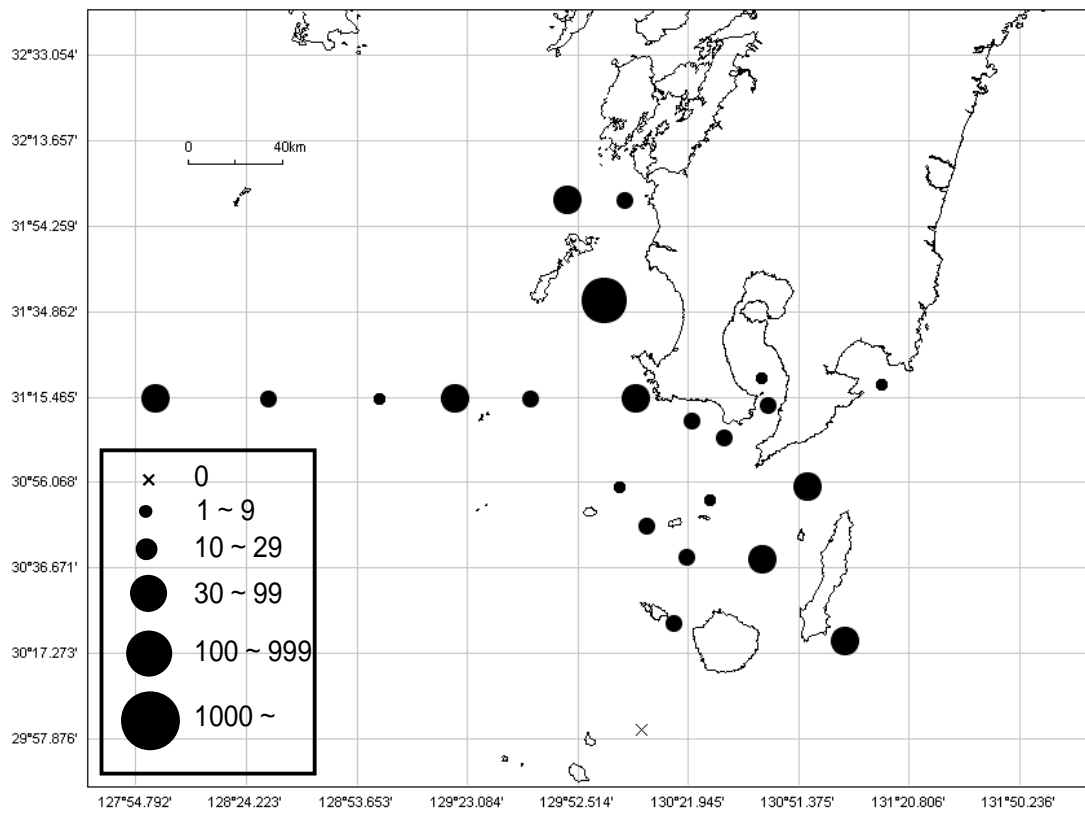

卵の分布状況(平成17年3月)

稚仔魚の分布状況(平成17年3月)

調査位置図(17年3月)

卵の分布状況(平成17年4月)

稚仔魚の分布状況(平成17年4月)

調査位置図(17年4月)

卵の分布状況(平成17年5月)

稚仔魚の分布状況(平成17年5月)

調査位置図(17年5月)