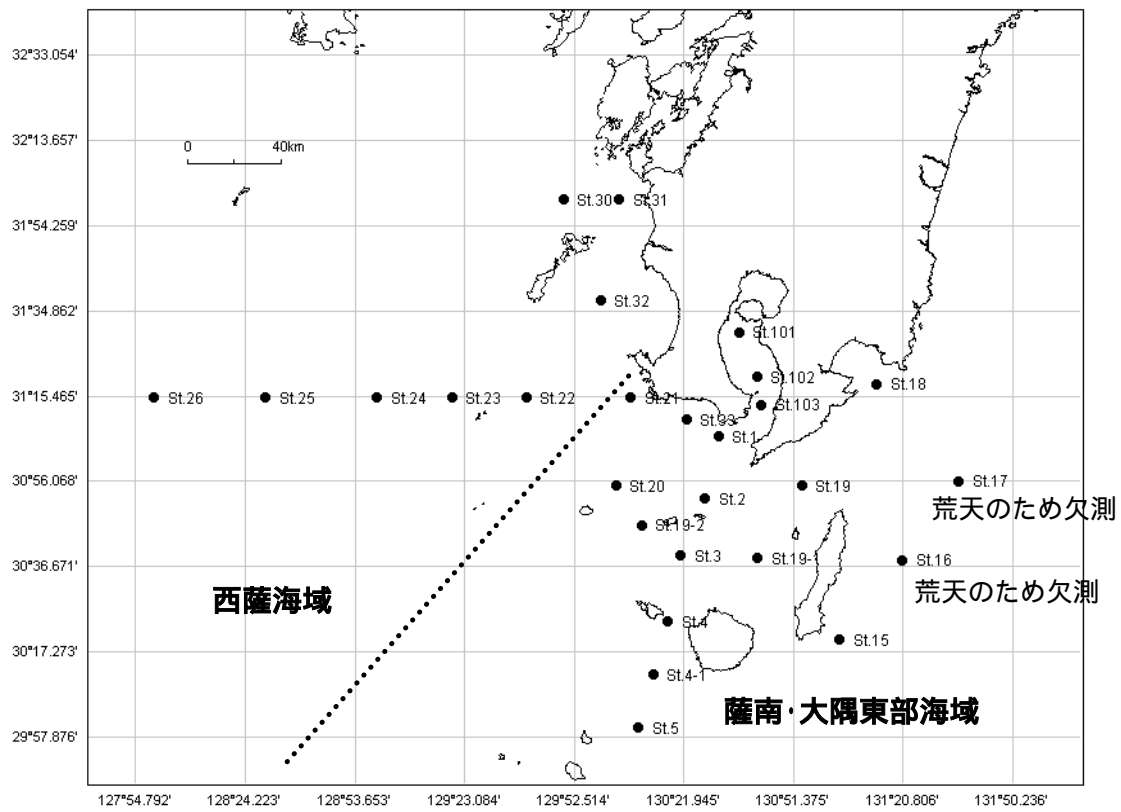

卵の分布状況(平成17年3月)

稚仔魚の分布状況(平成17年3月)

調査位置図(17年3月)

卵の分布状況(平成17年4月)

稚仔魚の分布状況(平成17年4月)

調査位置図(17年4月)

卵の分布状況(平成17年5月)

稚仔魚の分布状況(平成17年5月)

調査位置図(17年5月)