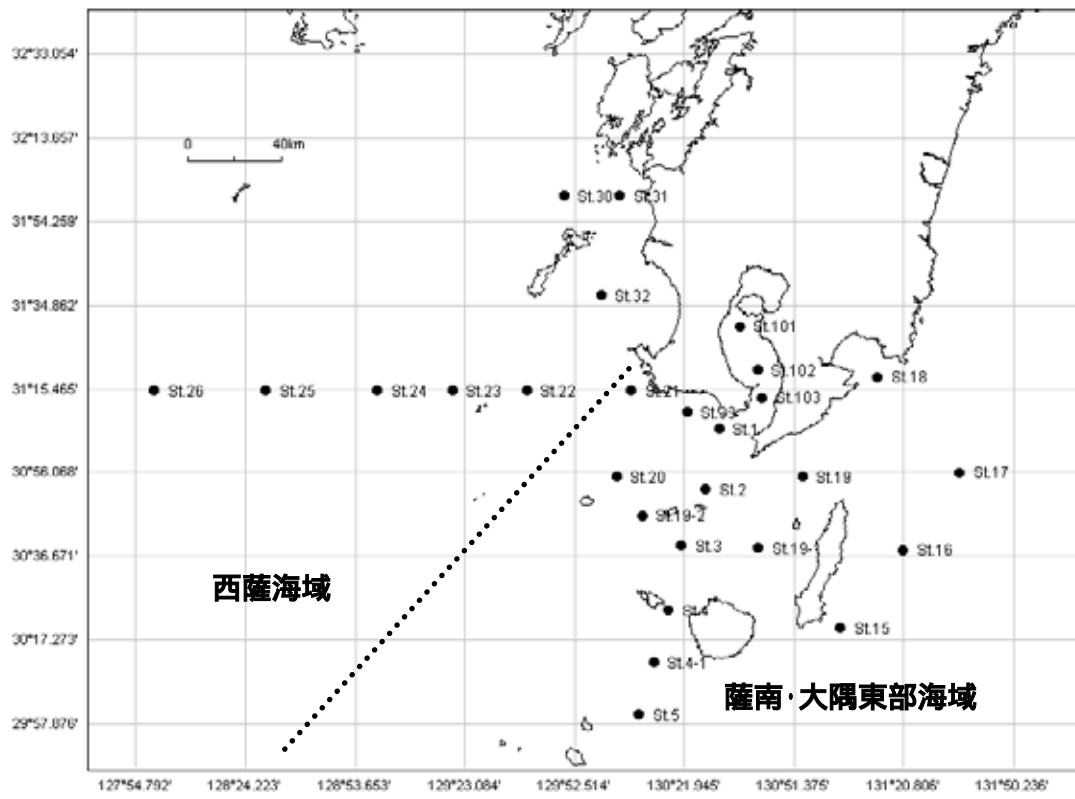

卵の分布状況(平成17年3月)

稚仔魚の分布状況(平成17年3月)

調査位置図(17年3月)

卵の分布状況(平成17年4月)

稚仔魚の分布状況(平成17年4月)

調査位置図(17年4月)

卵の分布状況(平成17年5月)

稚仔魚の分布状況(平成17年5月)

調査位置図(17年5月)