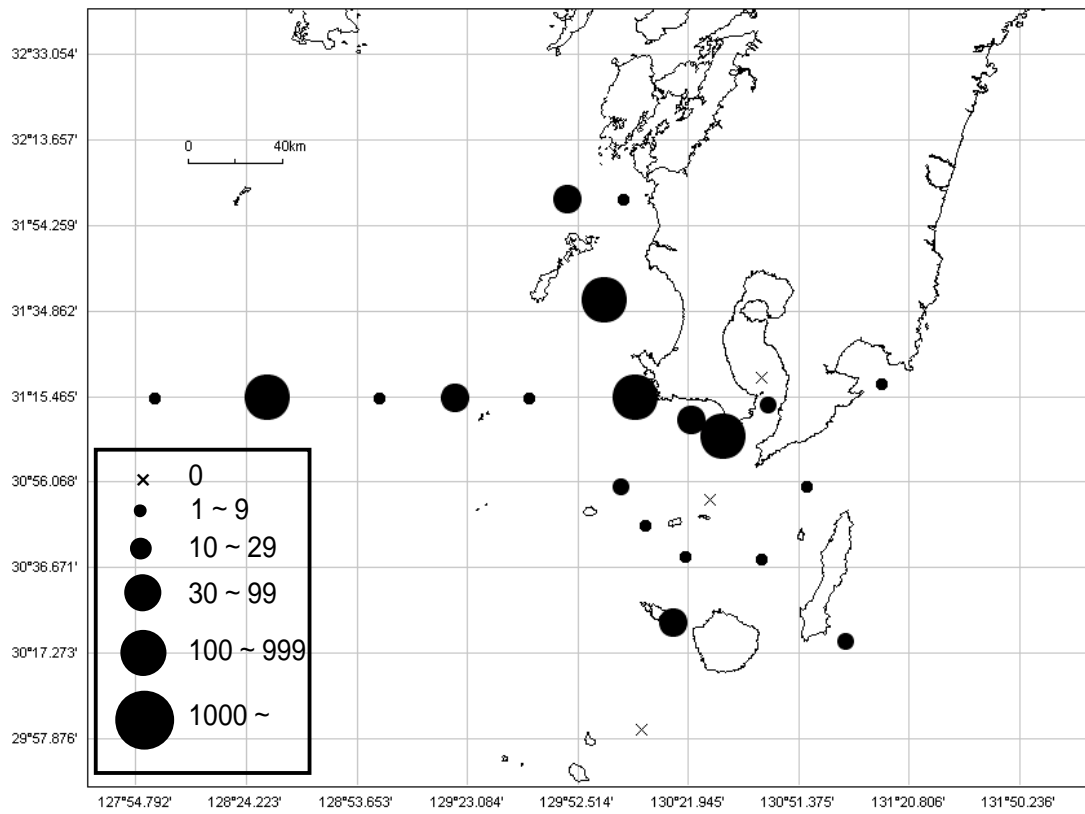

卵の分布状況(平成17年3月)

稚仔魚の分布状況(平成17年3月)

調査位置図(17年3月)

卵の分布状況(平成17年4月)

稚仔魚の分布状況(平成17年4月)

調査位置図(17年4月)

卵の分布状況(平成17年5月)

稚仔魚の分布状況(平成17年5月)

調査位置図(17年5月)