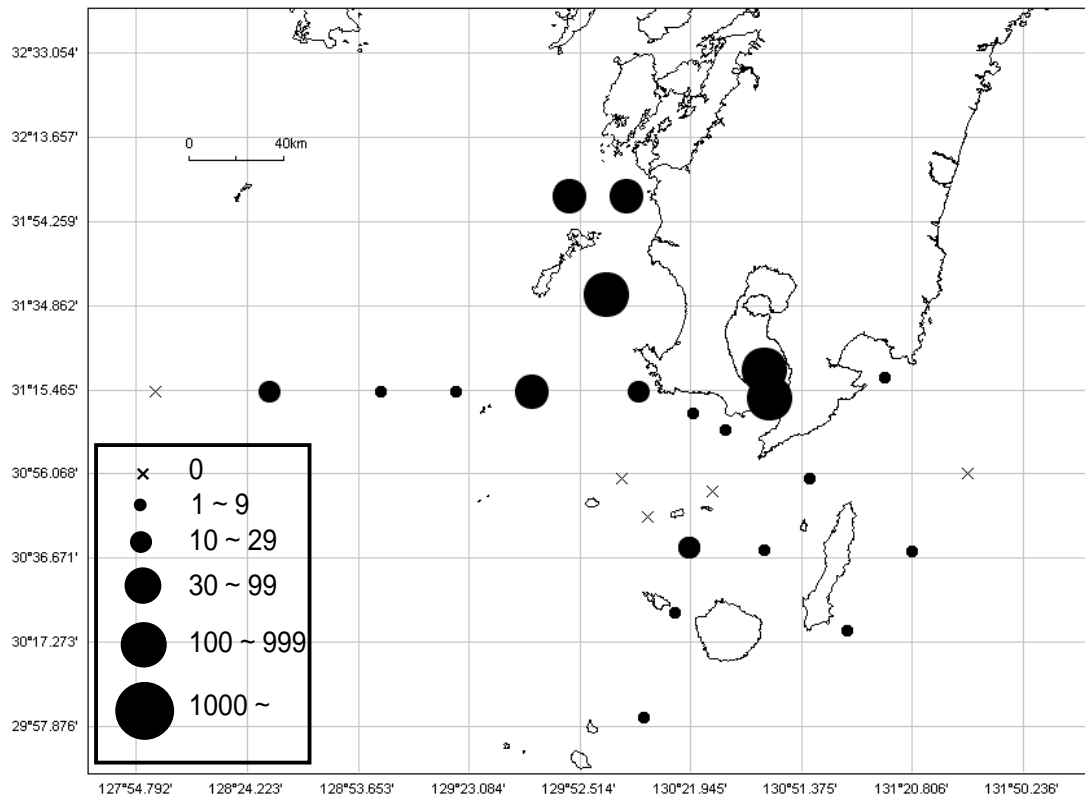

卵の分布状況(平成17年3月)

稚仔魚の分布状況(平成17年3月)

調査位置図(17年3月)

卵の分布状況(平成17年4月)

稚仔魚の分布状況(平成17年4月)

調査位置図(17年4月)

卵の分布状況(平成17年5月)

稚仔魚の分布状況(平成17年5月)

調査位置図(17年5月)