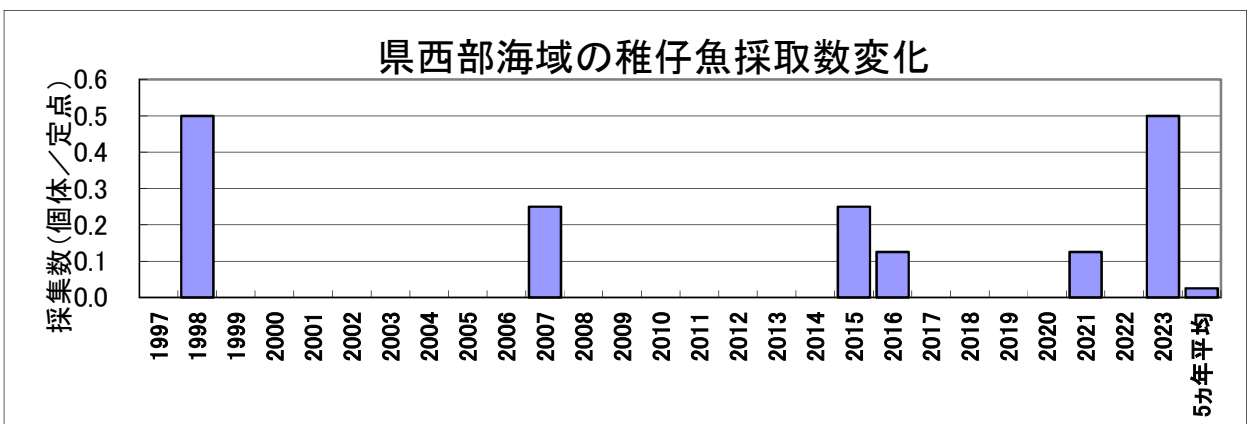

4月のマイワシ卵・稚仔魚1定点当たりの採集数の経年変化

○県西部海域