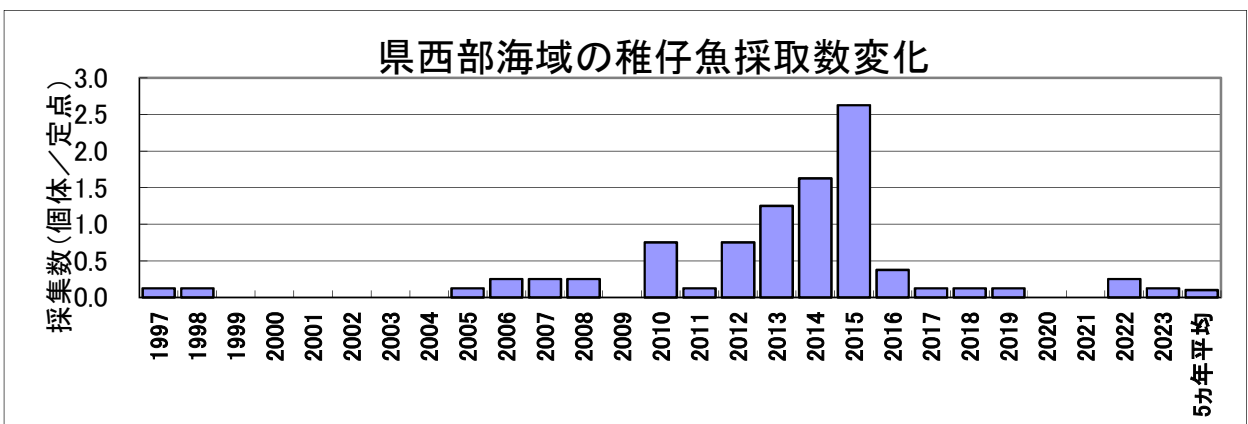

4月のウルメイワシ卵・稚仔魚1定点当たりの採集数の経年変化

○県西部海域