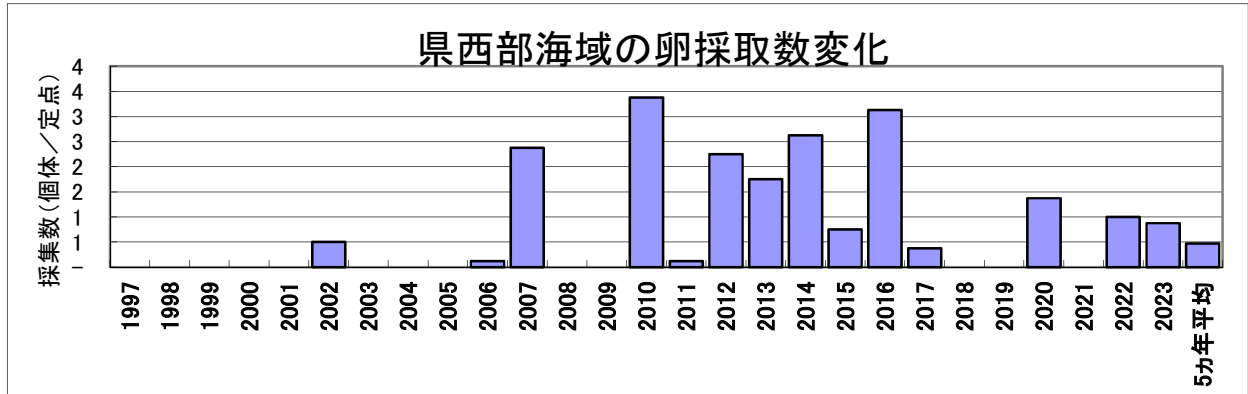

4月のウルメイワシ卵・稚仔魚1定点当たりの採集数の経年変化

○県西部海域