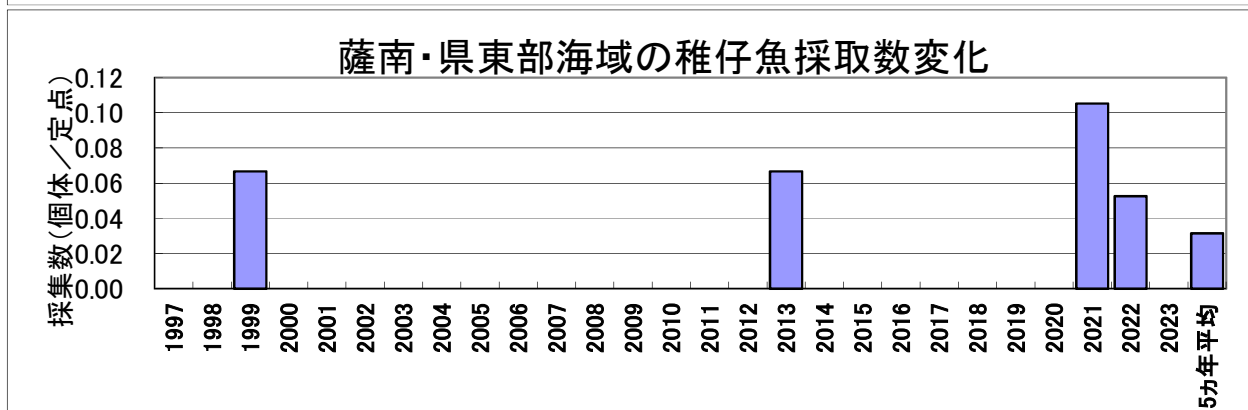

4月のマイワシ卵・稚仔魚1定点当たりの採集数の経年変化

○県西部海域

○薩南・県東部海域