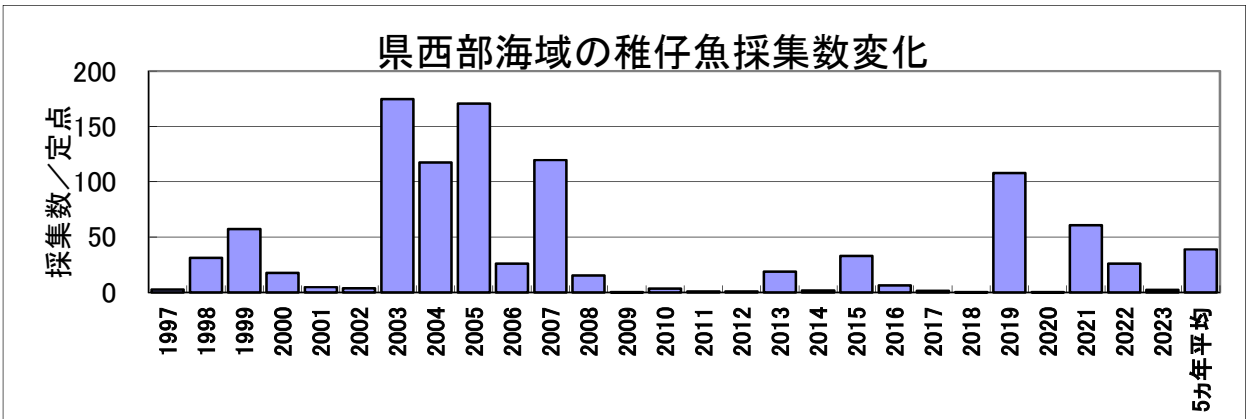

# 4月のカタクチイワシ卵・稚仔魚1定点当たりの採集数の経年変化

## ○県西部海域

# 4月のマイワシ卵・稚仔魚1定点当たりの採集数の経年変化

# 4月のウルメイワシ卵・稚仔魚1定点当たりの採集数の経年変化