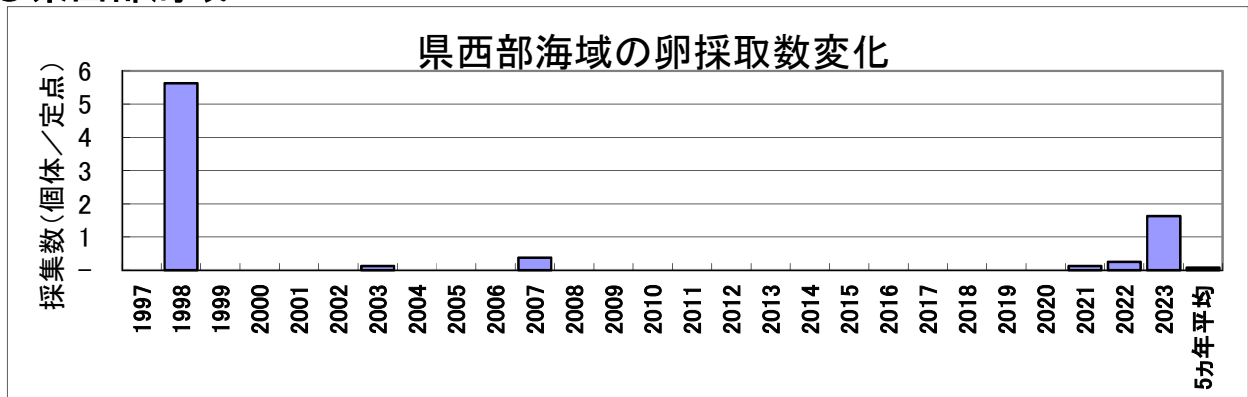

4月のマイワシ卵・稚仔魚1定点当たりの採集数の経年変化

○県西部海域