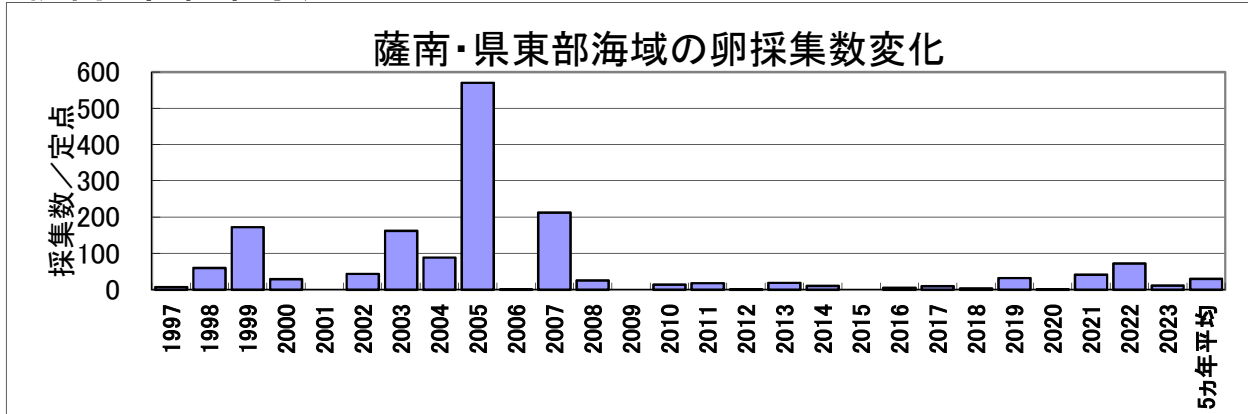

# 4月のカタクチイワシ卵・稚仔魚1定点当たりの採集数の経年変化

## ○県西部海域

# 4月のマイワシ卵・稚仔魚1定点当たりの採集数の経年変化