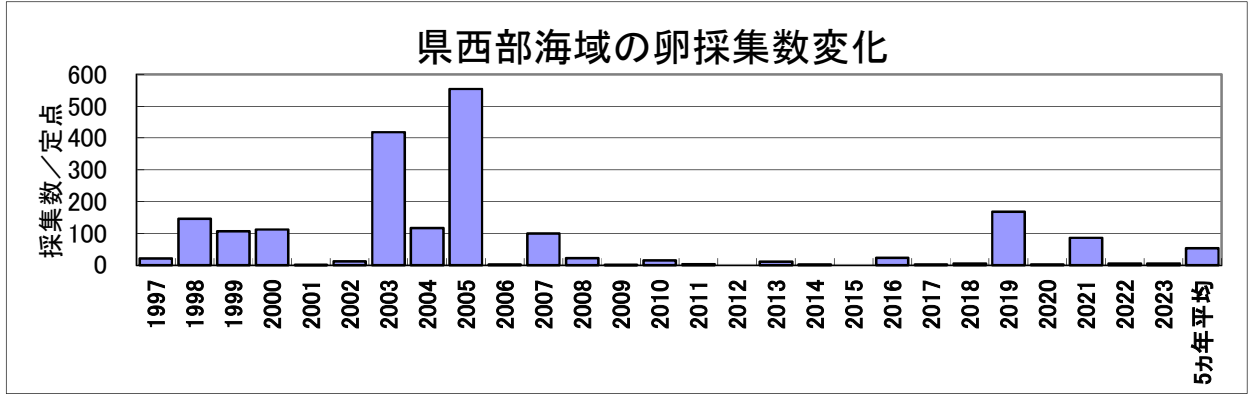

# 4月のカタクチイワシ卵・稚仔魚1定点当たりの採集数の経年変化

## ○県西部海域

# 4月のマイワシ卵・稚仔魚1定点当たりの採集数の経年変化