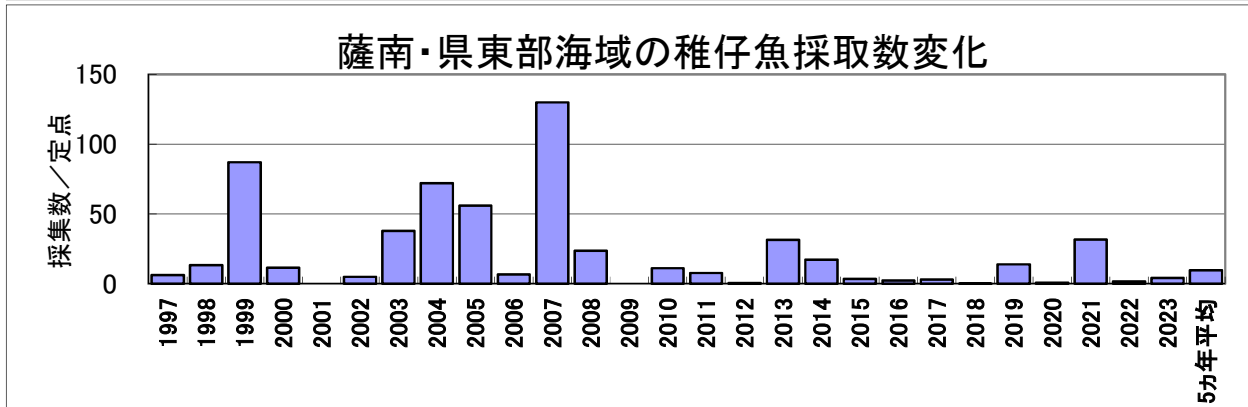

# 4月のカタクチイワシ卵・稚仔魚1定点当たりの採集数の経年変化

## ○県西部海域

# 4月のマイワシ卵・稚仔魚1定点当たりの採集数の経年変化

# 4月のウルメイワシ卵・稚仔魚1定点当たりの採集数の経年変化