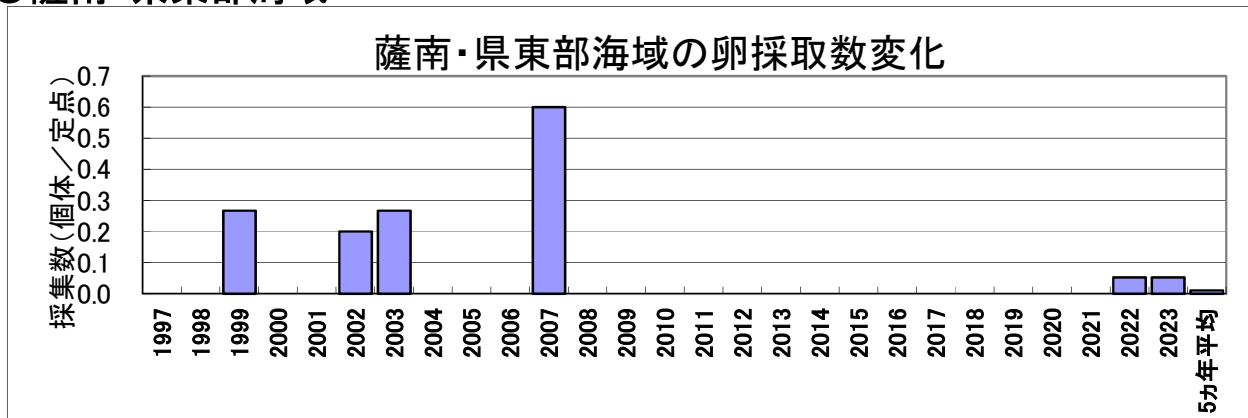

4月のマイワシ卵・稚仔魚1定点当たりの採集数の経年変化

○県西部海域

○薩南・県東部海域