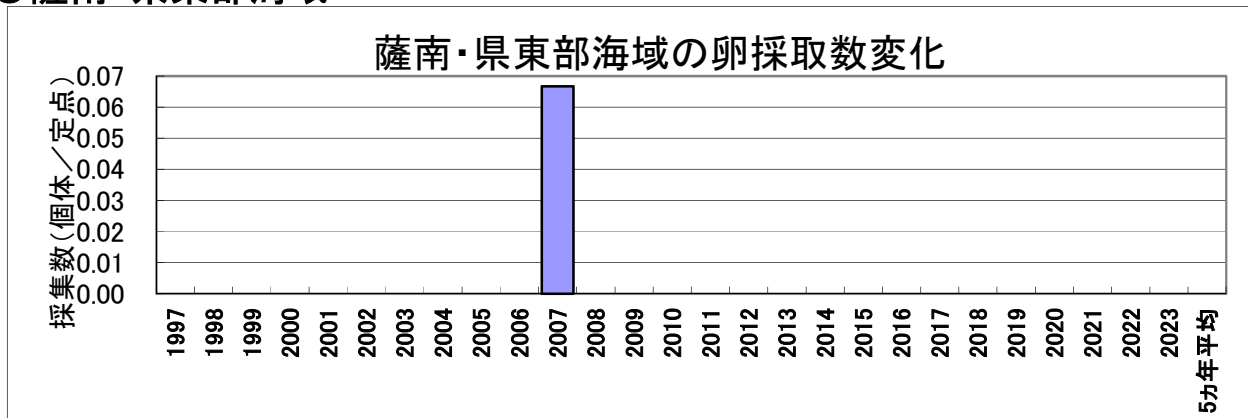

5月のマイワシ卵・稚仔魚1定点当たりの採集数の経年変化

○県西部海域

○薩南・県東部海域