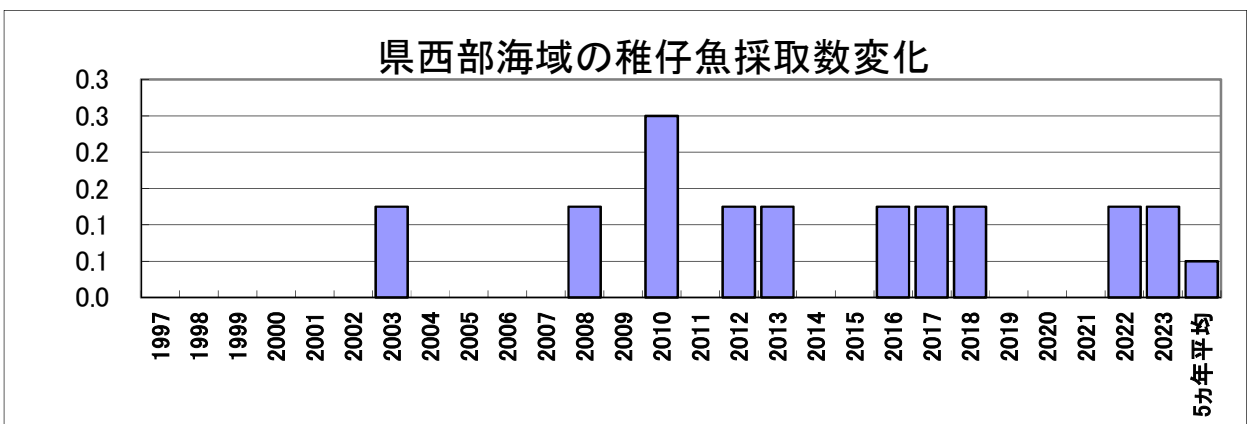

5月のウルメイワシ卵・稚仔魚1定点当たりの採集数の経年変化

○県西部海域