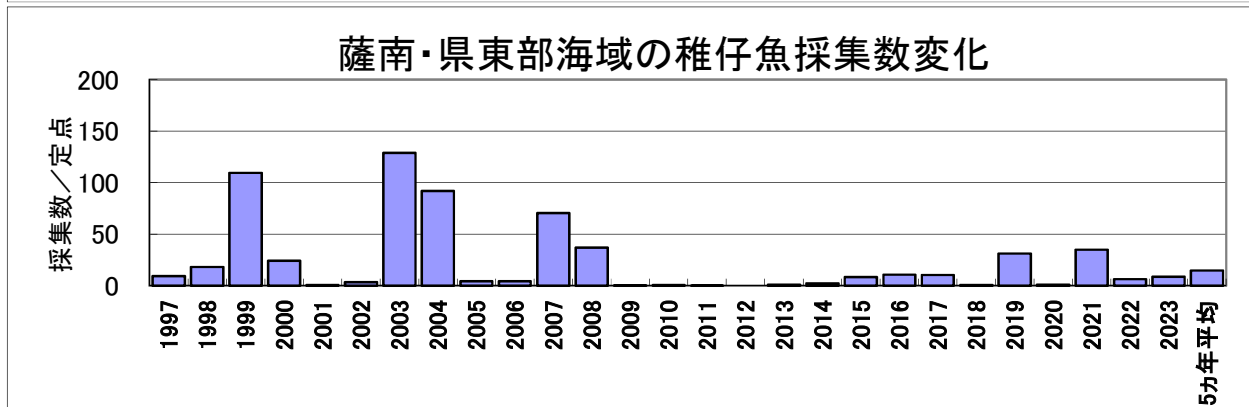

# 5月のカタクチイワシ卵・稚仔魚1定点当たりの採集数の経年変化

## ○県西部海域

# 5月のマイワシ卵・稚仔魚1定点当たりの採集数の経年変化

# 5月のウルメイワシ卵・稚仔魚1定点当たりの採集数の経年変化