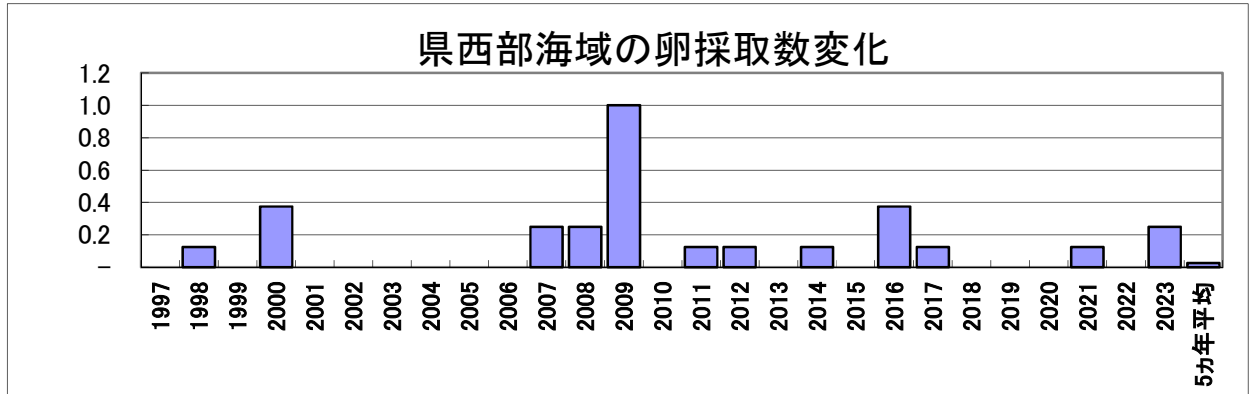

5月のウルメイワシ卵・稚仔魚1定点当たりの採集数の経年変化

○県西部海域