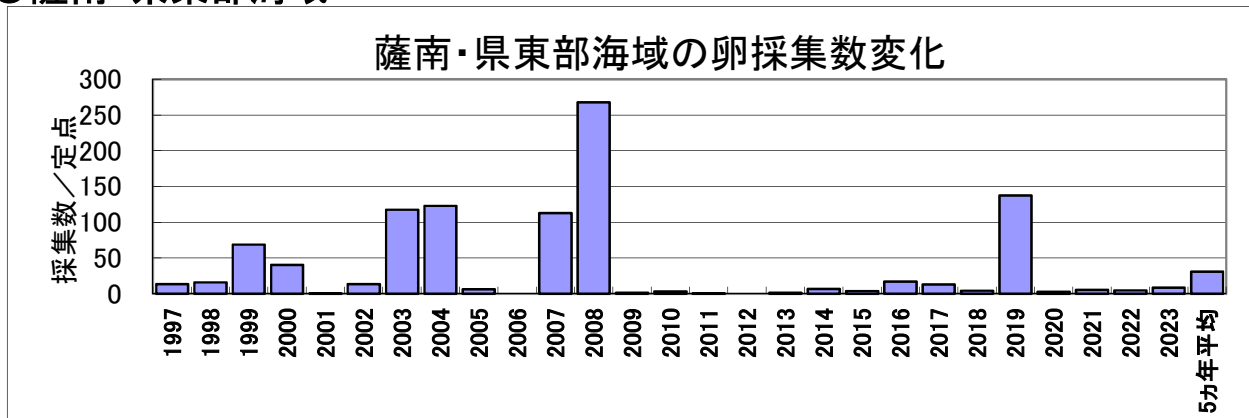

# 5月のカタクチイワシ卵・稚仔魚1定点当たりの採集数の経年変化

## ○県西部海域

# 5月のマイワシ卵・稚仔魚1定点当たりの採集数の経年変化

# 5月のウルメイワシ卵・稚仔魚1定点当たりの採集数の経年変化