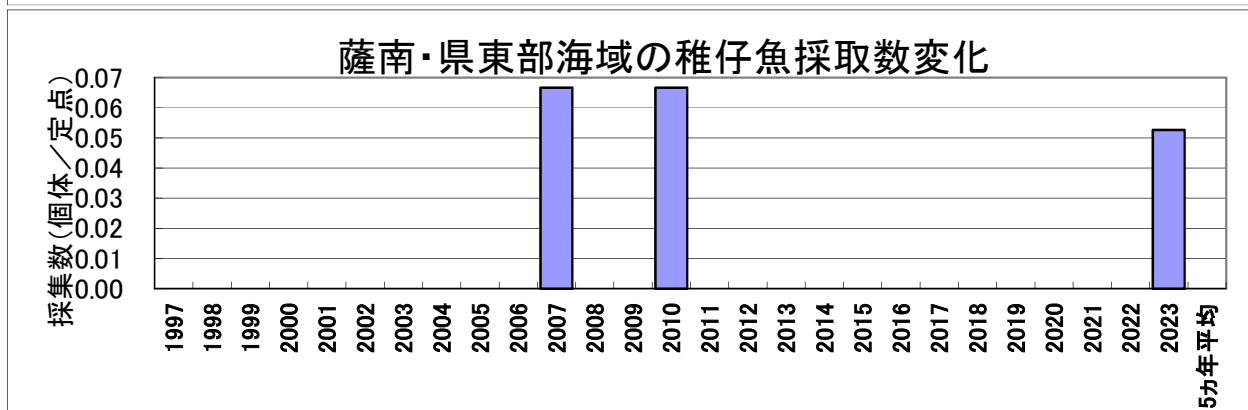

5月のマイワシ卵・稚仔魚1定点当たりの採集数の経年変化

○県西部海域

○薩南・県東部海域