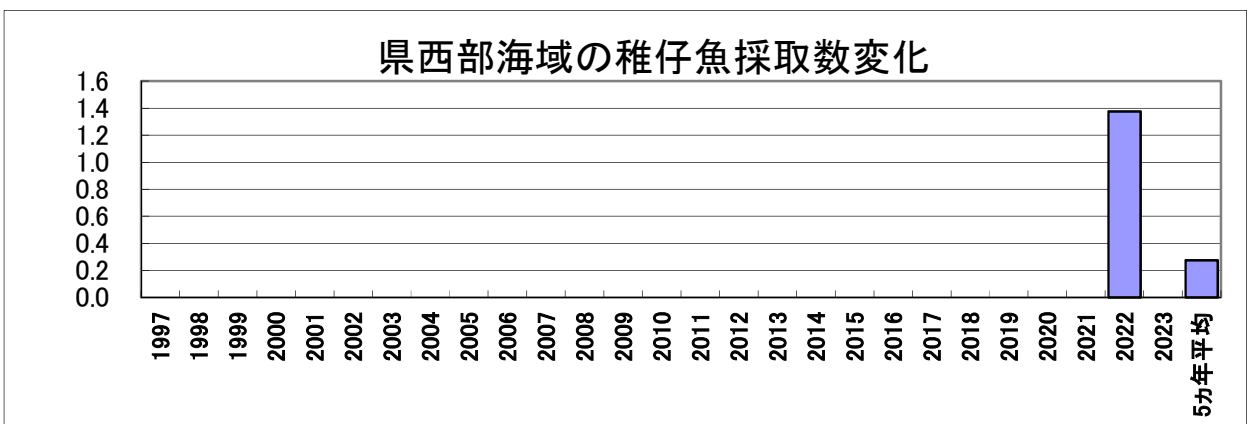

5月のマイワシ卵・稚仔魚1定点当たりの採集数の経年変化

○県西部海域