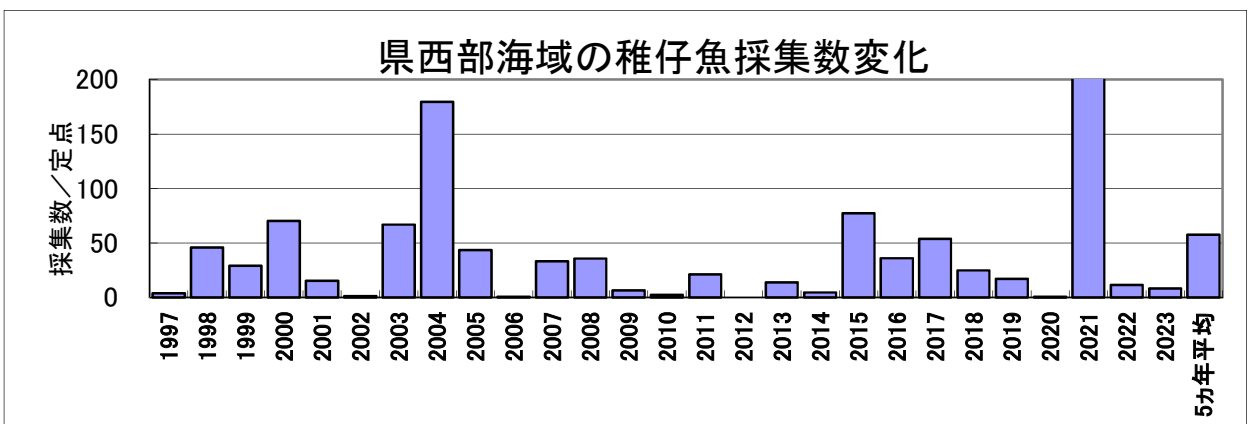

# 5月のカタクチイワシ卵・稚仔魚1定点当たりの採集数の経年変化

## ○県西部海域

# 5月のマイワシ卵・稚仔魚1定点当たりの採集数の経年変化

# 5月のウルメイワシ卵・稚仔魚1定点当たりの採集数の経年変化