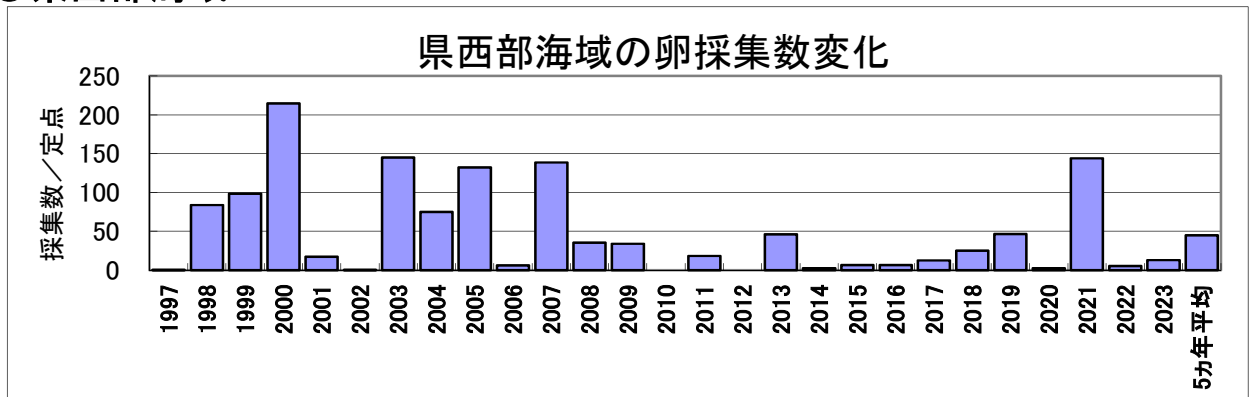

# 5月のカタクチイワシ卵・稚仔魚1定点当たりの採集数の経年変化

## ○県西部海域

# 5月のマイワシ卵・稚仔魚1定点当たりの採集数の経年変化

# 5月のウルメイワシ卵・稚仔魚1定点当たりの採集数の経年変化