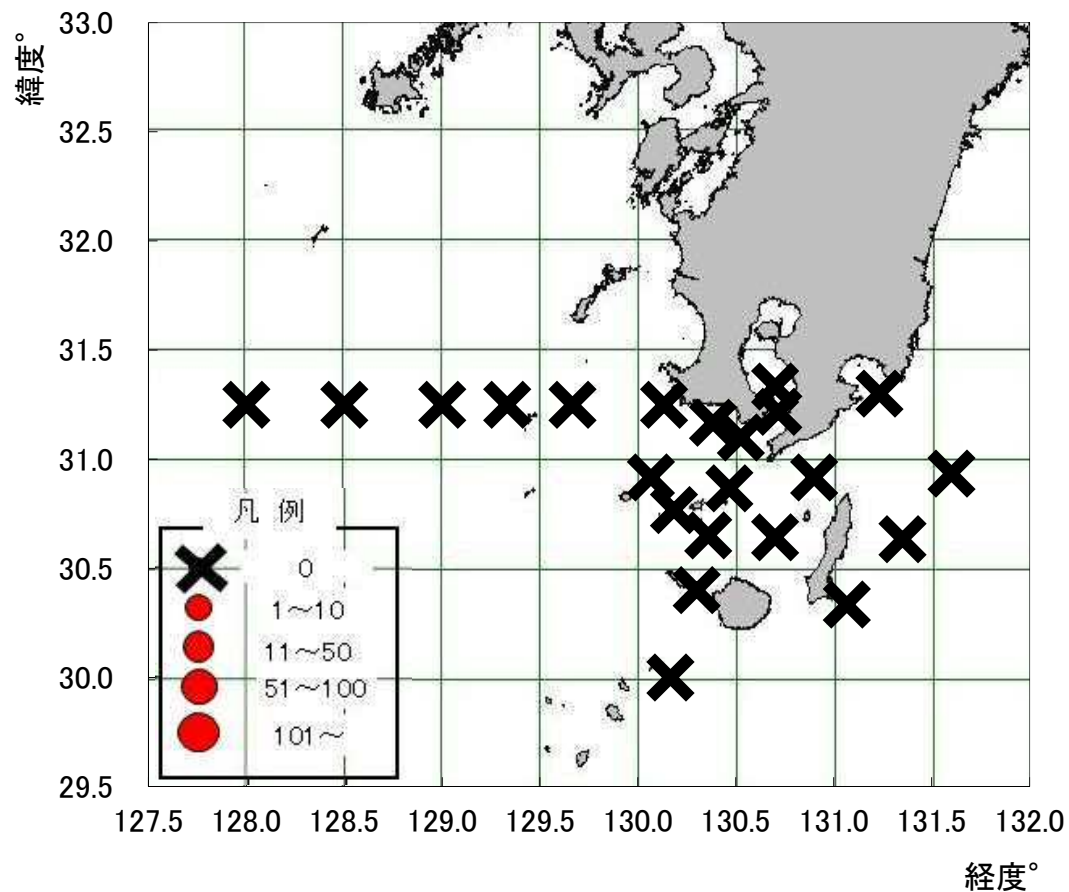

図 令和2年3月のマイワシ卵分布状況

図 令和2年3月のマイワシ稚仔魚分布状況