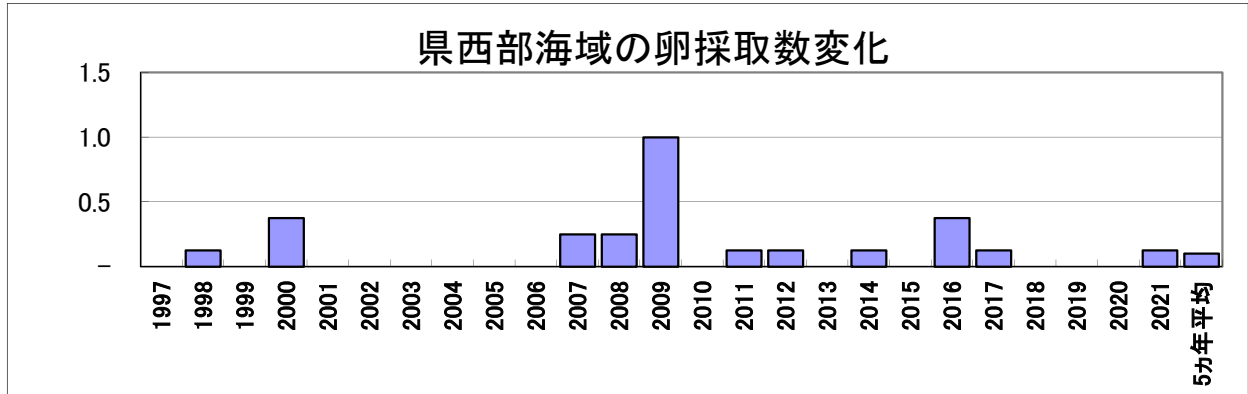

5月のカタクチイワシ卵・稚仔魚1定点当たりの採集数の経年変化

○県西部海域

○薩南・県東部海域

5月のマイワシ卵・稚仔魚1定点当たりの採集数の経年変化

○県西部海域

○薩南・県東部海域

5月のウルメイワシ卵・稚仔魚1定点当たりの採集数の経年変化

○県西部海域

○薩南・県東部海域