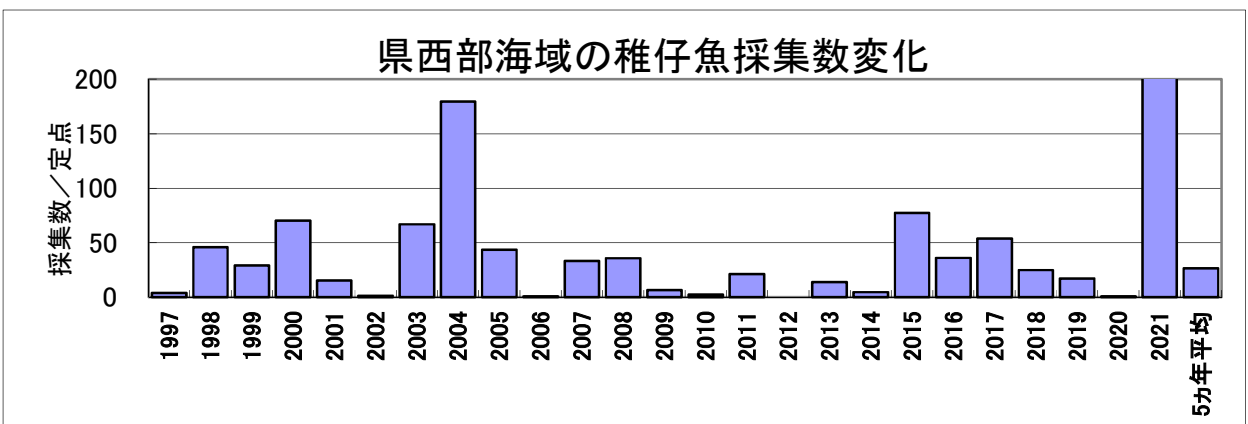

5月のカタクチイワシ卵・稚仔魚1定点当たりの採集数の経年変化

○県西部海域

○薩南・県東部海域

5月のマイワシ卵・稚仔魚1定点当たりの採集数の経年変化

○県西部海域

○薩南・県東部海域

5月のウルメイワシ卵・稚仔魚1定点当たりの採集数の経年変化

○県西部海域

○薩南・県東部海域