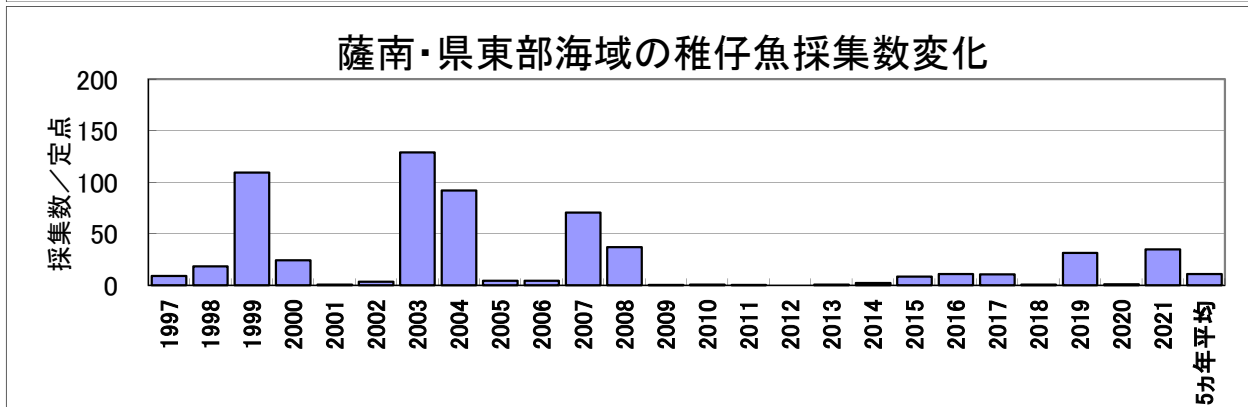

5月のカタクチイワシ卵・稚仔魚1定点当たりの採集数の経年変化

○県西部海域

○薩南・県東部海域

5月のマイワシ卵・稚仔魚1定点当たりの採集数の経年変化

○県西部海域

○薩南・県東部海域

5月のウルメイワシ卵・稚仔魚1定点当たりの採集数の経年変化

○県西部海域

○薩南・県東部海域