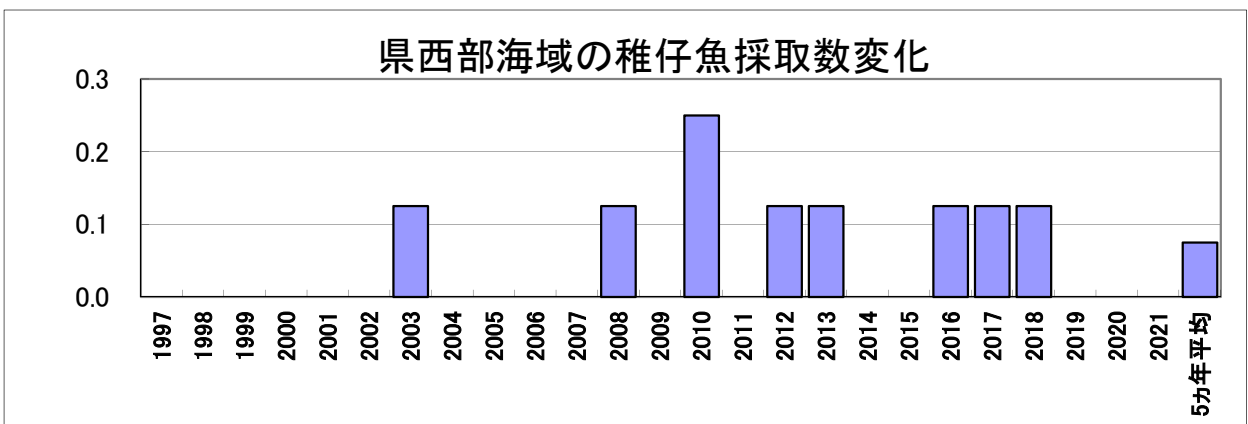

5月のカタクチイワシ卵・稚仔魚1定点当たりの採集数の経年変化

○県西部海域

○薩南・県東部海域

5月のマイワシ卵・稚仔魚1定点当たりの採集数の経年変化

○県西部海域

○薩南・県東部海域

5月のウルメイワシ卵・稚仔魚1定点当たりの採集数の経年変化

○県西部海域

○薩南・県東部海域