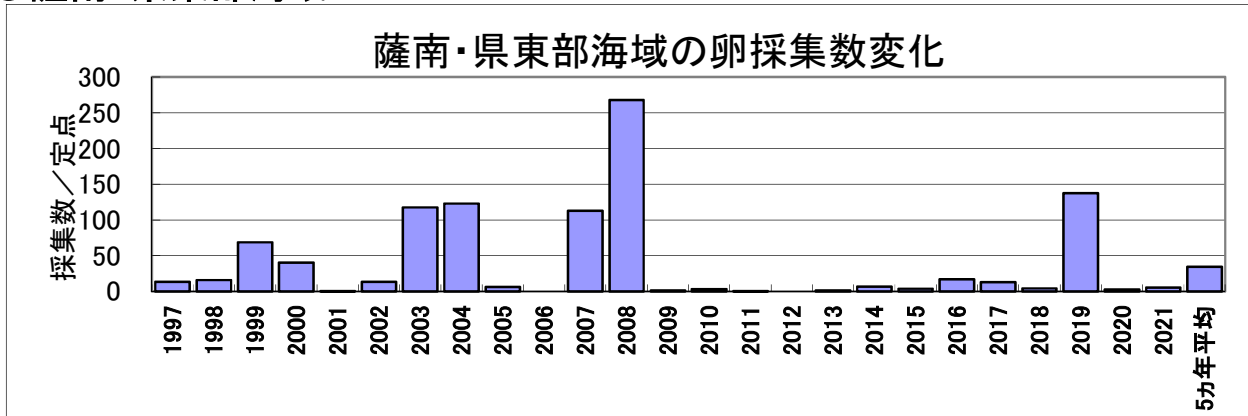

5月のカタクチイワシ卵・稚仔魚1定点当たりの採集数の経年変化

○県西部海域

○薩南・県東部海域

5月のマイワシ卵・稚仔魚1定点当たりの採集数の経年変化

○県西部海域

○薩南・県東部海域

5月のウルメイワシ卵・稚仔魚1定点当たりの採集数の経年変化

○県西部海域

○薩南・県東部海域