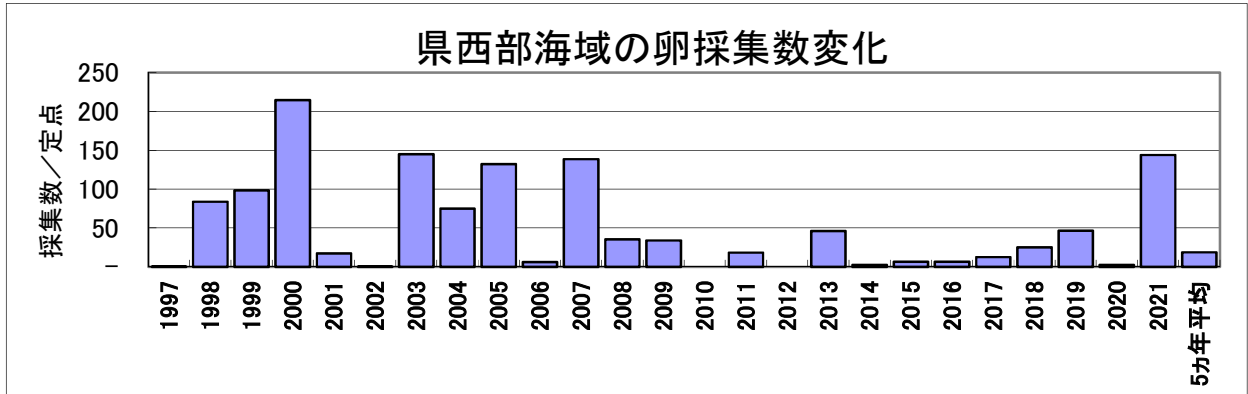

5月のカタクチイワシ卵・稚仔魚1定点当たりの採集数の経年変化

○県西部海域

○薩南・県東部海域

5月のマイワシ卵・稚仔魚1定点当たりの採集数の経年変化

○県西部海域

○薩南・県東部海域

5月のウルメイワシ卵・稚仔魚1定点当たりの採集数の経年変化

○県西部海域

○薩南・県東部海域