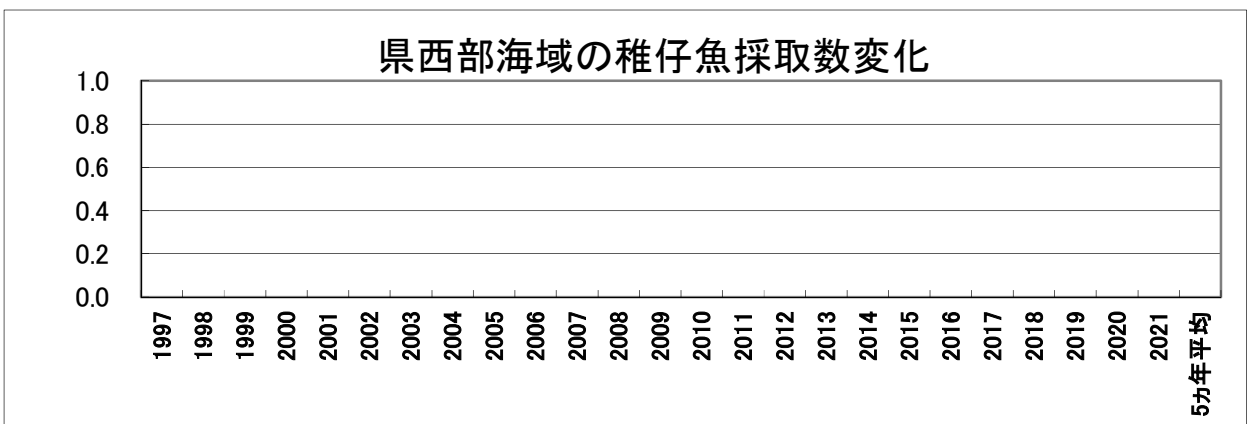

5月のカタクチイワシ卵・稚仔魚1定点当たりの採集数の経年変化

○県西部海域

○薩南・県東部海域

5月のマイワシ卵・稚仔魚1定点当たりの採集数の経年変化

○県西部海域

○薩南・県東部海域

5月のウルメイワシ卵・稚仔魚1定点当たりの採集数の経年変化

○県西部海域

○薩南・県東部海域