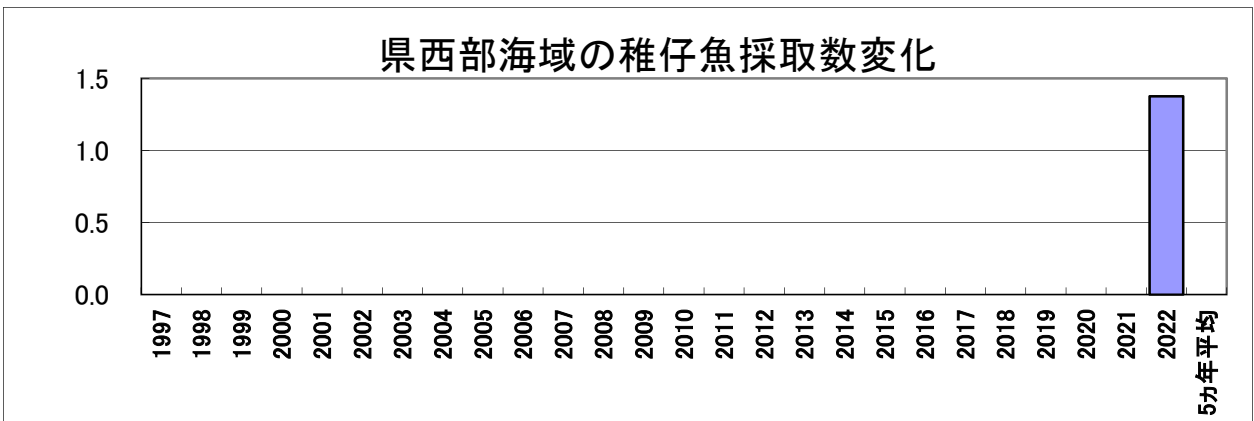

5月のマイワシ卵・稚仔魚1定点当たりの採集数の経年変化

○県西部海域