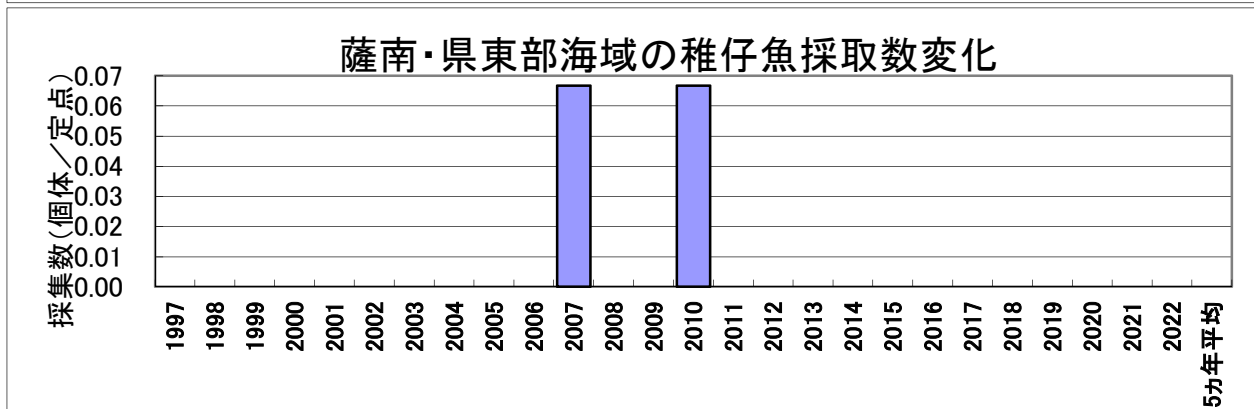

5月のマイワシ卵・稚仔魚1定点当たりの採集数の経年変化

○県西部海域

○薩南・県東部海域