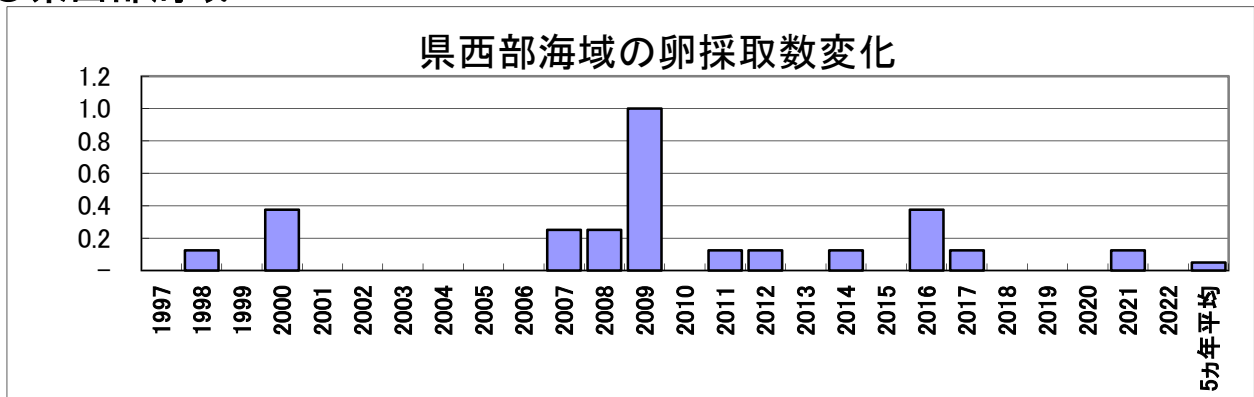

5月のウルメイワシ卵・稚仔魚1定点当たりの採集数の経年変化

○県西部海域