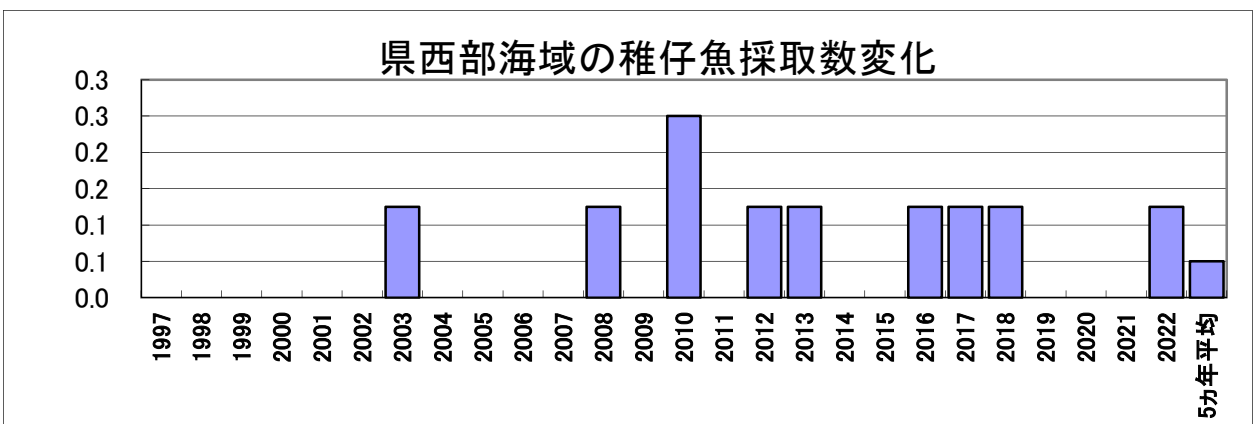

5月のウルメイワシ卵・稚仔魚1定点当たりの採集数の経年変化

○県西部海域