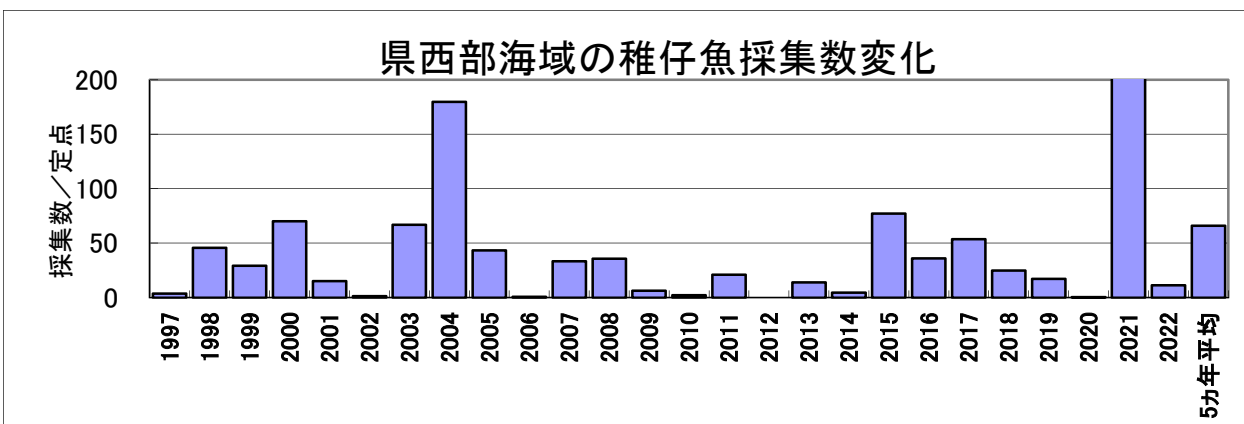

# 5月のカタクチイワシ卵・稚仔魚1定点当たりの採集数の経年変化

## ○県西部海域

# 5月のマイワシ卵・稚仔魚1定点当たりの採集数の経年変化

# 5月のウルメイワシ卵・稚仔魚1定点当たりの採集数の経年変化