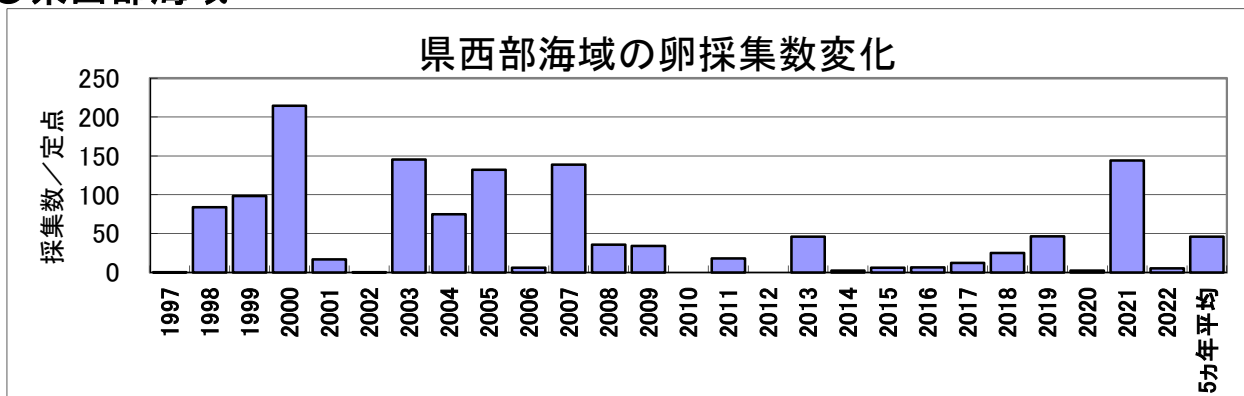

5月のカタクチイワシ卵・稚仔魚1定点当たりの採集数の経年変化

○県西部海域