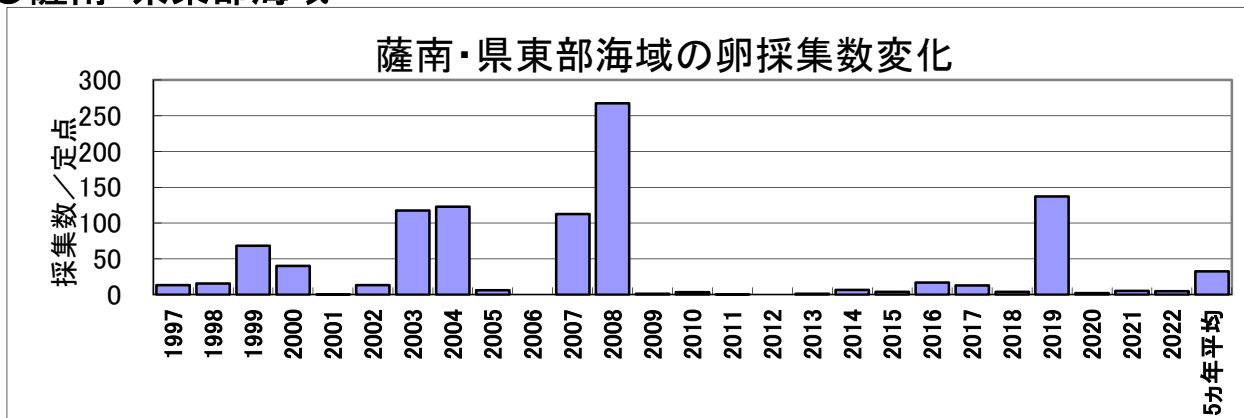

# 5月のカタクチイワシ卵・稚仔魚1定点当たりの採集数の経年変化

## ○県西部海域

# 5月のマイワシ卵・稚仔魚1定点当たりの採集数の経年変化

# 5月のウルメイワシ卵・稚仔魚1定点当たりの採集数の経年変化