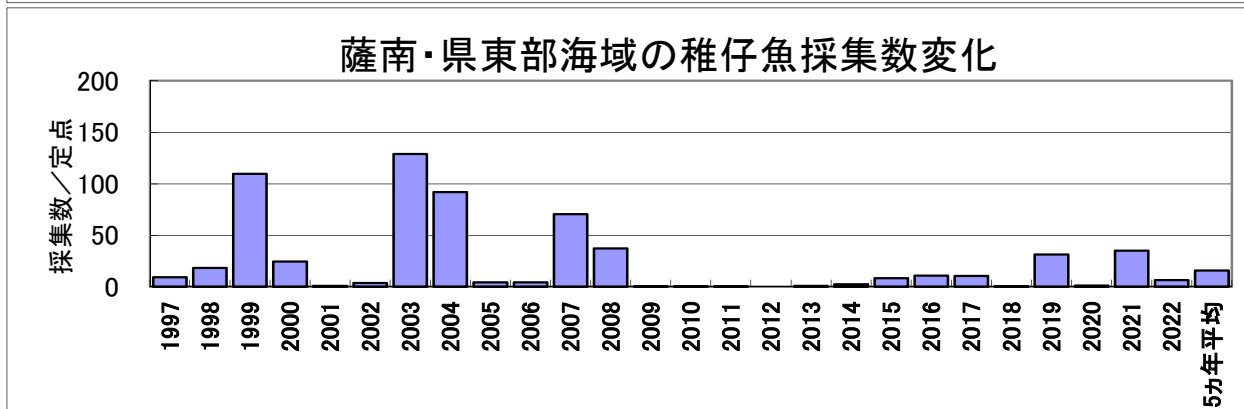

# 5月のカタクチイワシ卵・稚仔魚1定点当たりの採集数の経年変化

## ○県西部海域

# 5月のマイワシ卵・稚仔魚1定点当たりの採集数の経年変化

# 5月のウルメイワシ卵・稚仔魚1定点当たりの採集数の経年変化